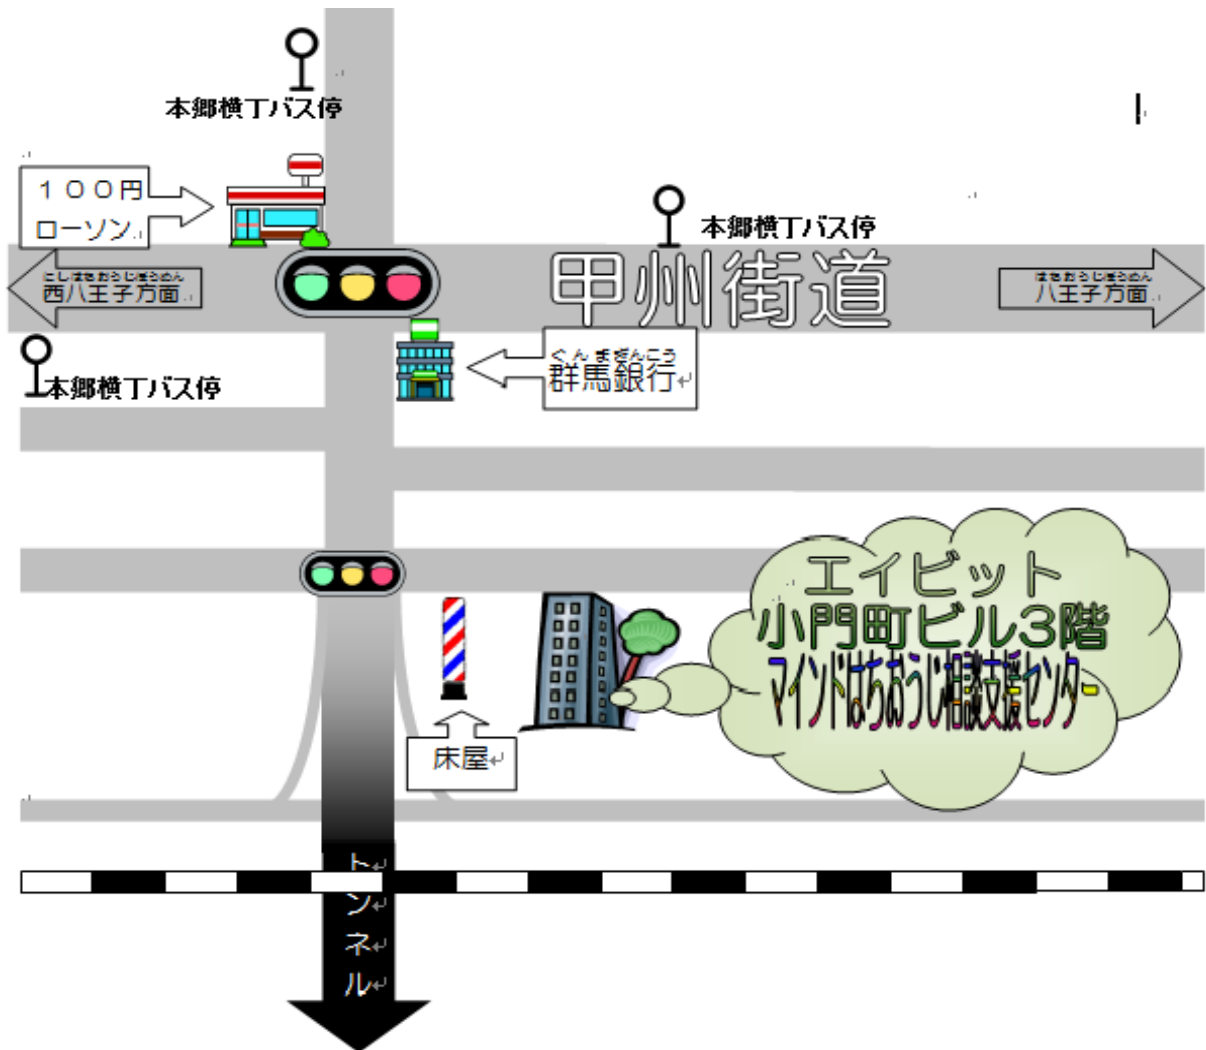

マインドはちおうじ利用説明会 会場地図

●交通のご案内●

バスの場合

(京王八王子、JR八王子駅より「本郷横丁」まで10分程度)

京王八王子駅 1～3番乗り場 JR八王子駅北口 6～10番乗場 「本郷横丁」下車徒歩3分

徒歩の場合

JR 西八王子駅北口から徒歩15分～20分

甲州街道(国道20号)を八王子方面にまっすぐ進み、「本郷横丁」交差点の「群馬銀行」を右折。最初の信号(角にとこやさん、お肉屋さんがあります)を左折。